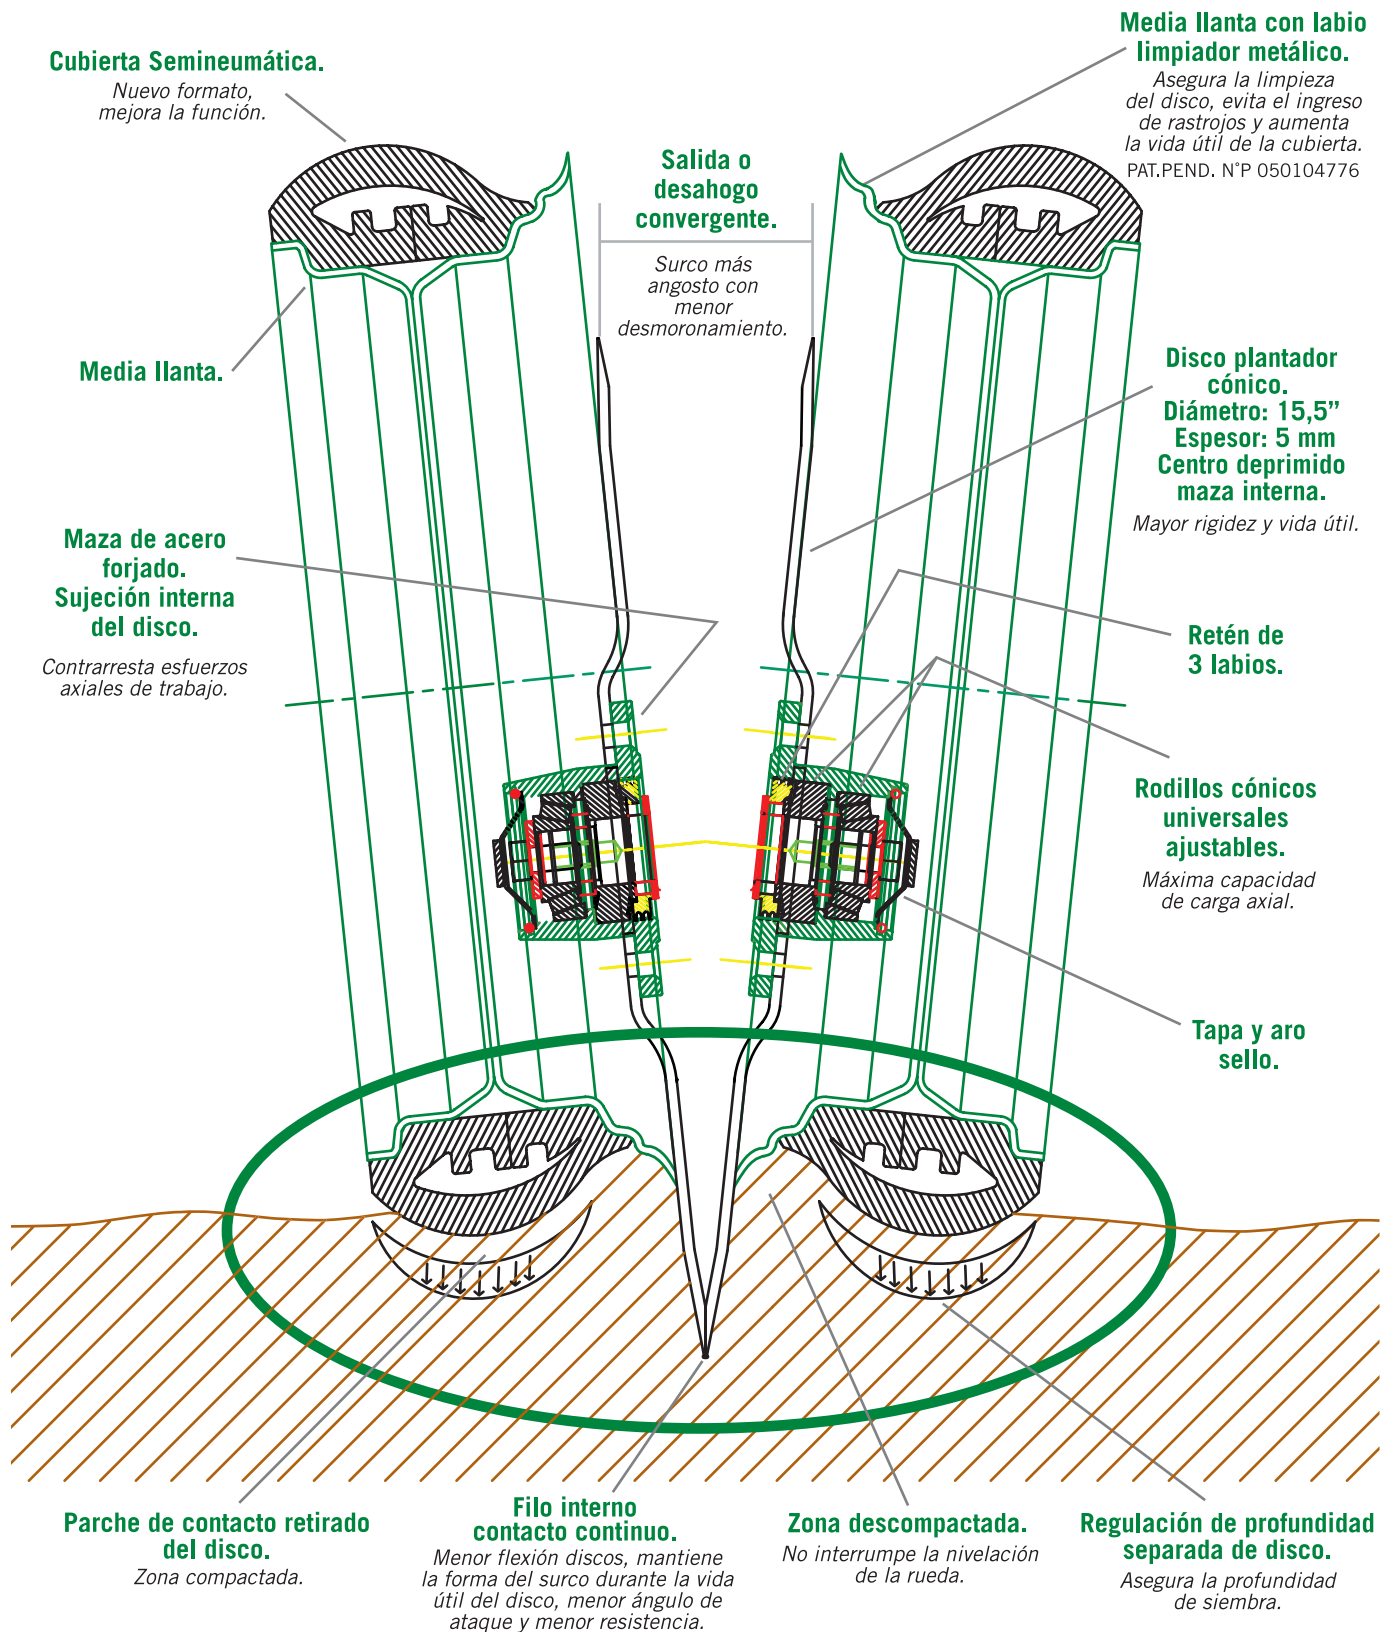

Sistema FILAM

Discos con filo interno y ruedas niveladoras con labio metálico. Innovación superadora de los tradicionales cuerpos de siembra doble disco en cuanto a funcionalidad, durabilidad y mantenimiento.

Diseño exclusivo

PIEROBON®